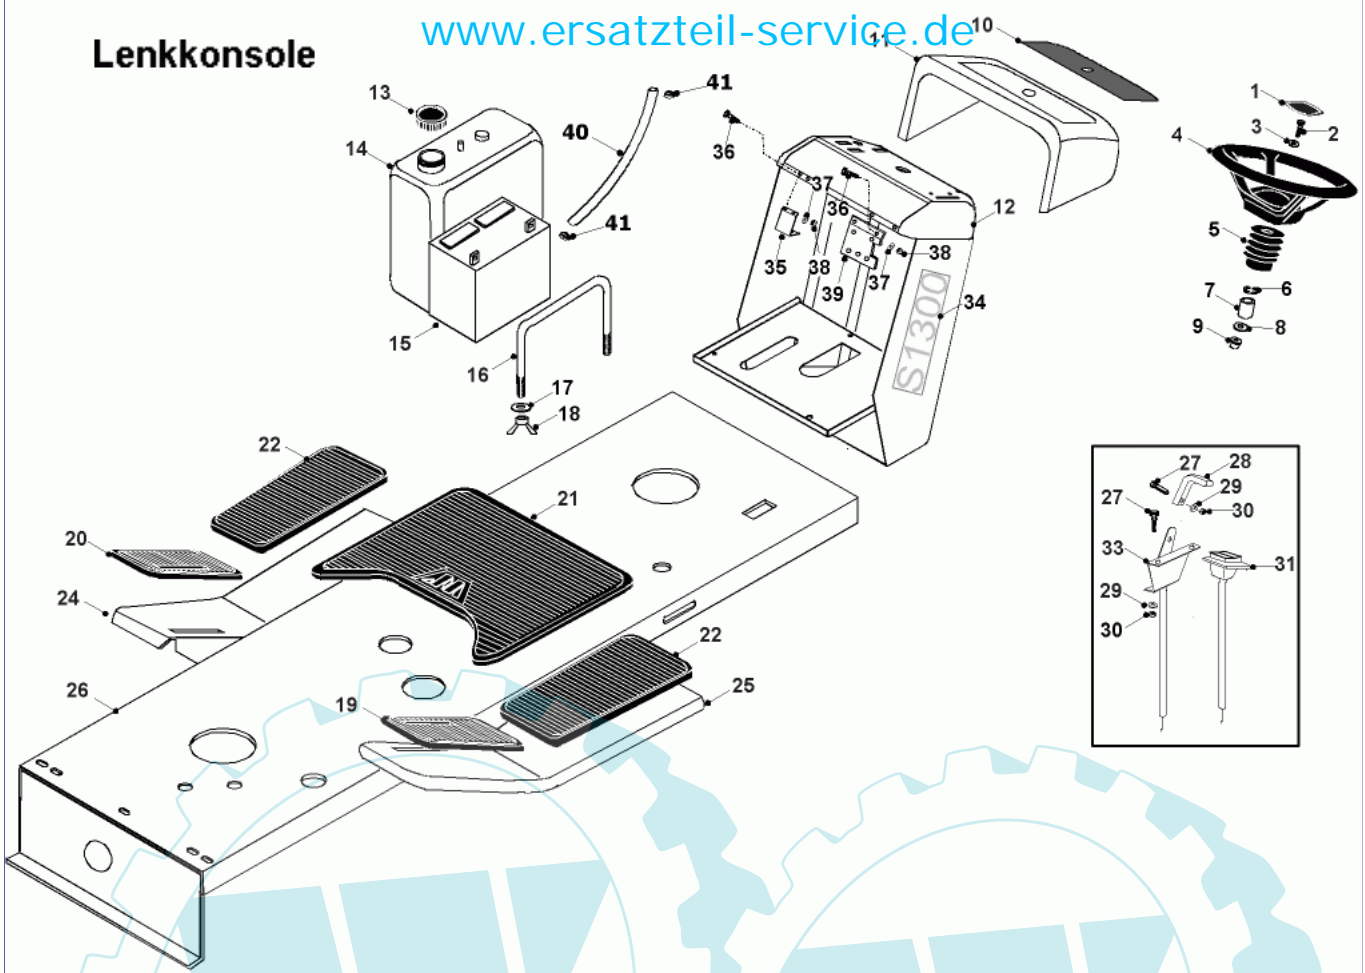

Lenkkonsole

Stückliste:

Ref. #	Artikelnr.	Artikelname	Menge	Beschreibung
01	06-14-9387-00	Lenkradkappe A-Serie	1.0000	St
02	06-02-8196-00	"Schraube 5/16""Unf x 1""Ht"	1.0000	St
03	06-08-8197-00	"U-Scheibe 5/16"" T4 Hp"	1.0000	St
04	06-14-9282-00	Lenkrad	1.0000	St
05	24-9426	Schutzgummi	1.0000	St
06	06-07-8238-00	"Seegerring 5/8"""	1.0000	St
07	06-18-30252-00	Lenksäulenbuchse	1.0000	St
08	06-08-8227-00	"Scheibe 5/8"" T3 Lp"	1.0000	St
09	06-14-8018-00	Führungsbuchse	1.0000	St
10	06-35-80104-00	Aufkleber Armaturenbrett	1.0000	St
11	24-8849	Abdeckung für Lenkkonsole	1.0000	St
12	06-32-71744-01	Konsole	1.0000	St
13	06-52-8031-00	Tankdeckel	1.0000	St
14	24-3960	Kunststofftank	1.0000	St
15	06-45-81412-00	Batterie 12V, Auslaufsicher	1.0000	St
16	06-31-30085-00	Haltebügel, Batterie	1.0000	St
17	06-08-8743-00	"U-Scheibe 1/4"" T4 HP"	1.0000	St
18	06-04-8226-00	"Flügelmutter 1/4"""	1.0000	St
19	24-5644	Fußmatten vorn, linke + rechte	1.0000	St
20	24-5644	Fußmatten vorn, linke + rechte	1.0000	St
21	24-8850	mittlere Fußmatte	1.0000	St
22	24-5645	Fußmatte mitte	1.0000	St
24	06-32-71746-00	Trittbrett rechts	1.0000	St
25	06-32-71745-00	Trittbrett links, WW2001	1.0000	St
26	06-32-7024-02	Rahmen komplett	1.0000	St
27	36-90100-04012	Schraube M4x12	1.0000	St
28	06-14-8104-00	Gashebelgriff	1.0000	St
29	36-90700-00004	U-Scheibe U4	1.0000	St
30	36-90650-00004	Mutter M4, selbstsichernd	1.0000	St
31	24-RCL290058-00	Chokebowdenzug	1.0000	St
33	06-52-80045-01	Gasbowdenzug 1 - Zylinder	1.0000	St
34	06-35-80114-00	Aufkleber S1300 Armaturenbrett	1.0000	St
35	24-8202	Halter Benzintank	1.0000	St
36	06-02-9116-00	Schraube M5x12mm	1.0000	St
37	36-90700-00005	U-Scheibe U5	1.0000	St
38	36-90650-00005	Mutter M5, selbstsichernd	1.0000	St
39	24-8906	Halter Startrelais	1.0000	St
40	24-3859	Benzinschlauch	1.0000	St
41	06-11-8569-00	Schlauchklemme	1.0000	St

39 referenz(en)