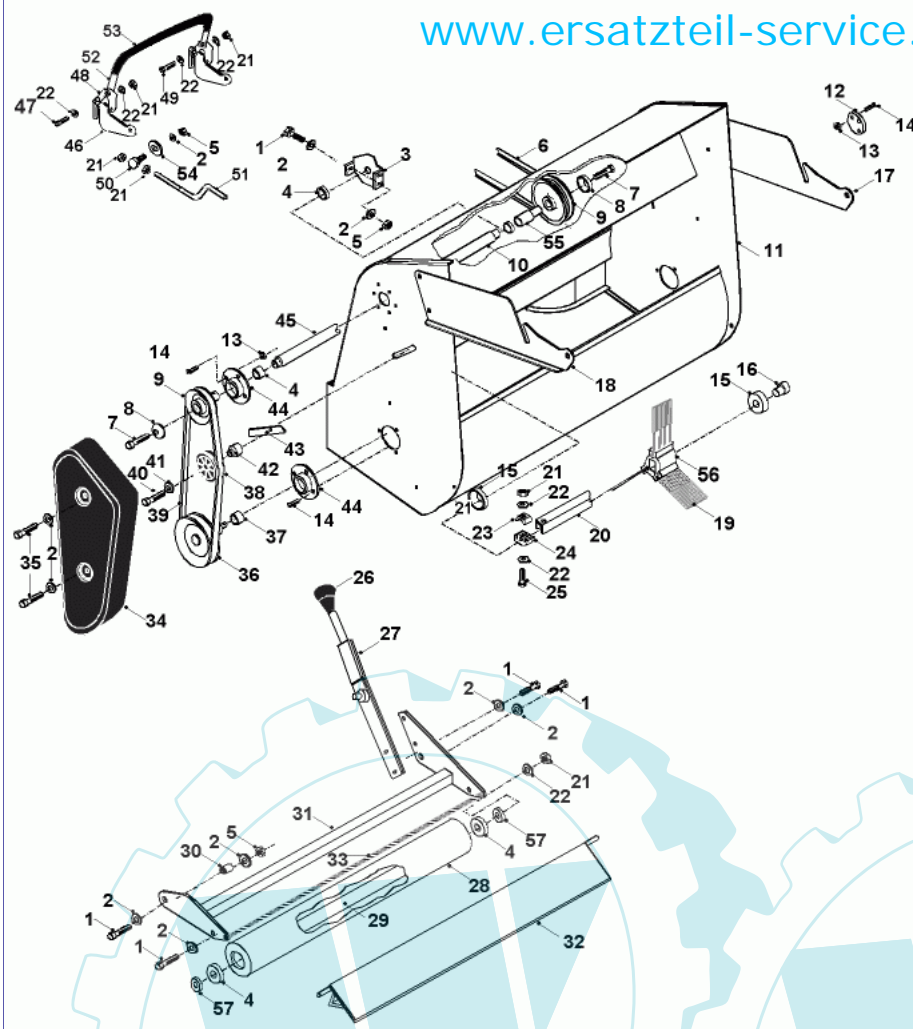

Stückliste:

Ref. #	Artikelnr.	Artikelname	Menge	Beschreibung
00	06-35-9316-00	"Aufkleber ""97cm Mähwerk"""	1,0000 St	
01	36-90100-08030	Schraube M8x30, Sechskant	1,0000 St	
02	36-90700-00008	U-Scheibe U8	1,0000 St	
03	06-30-1469-00	Lagerschale	1,0000 St	
04	06-10-8116-00	Kugellager NTN 6203-LLU	1,0000 St	
05	36-90650-00008	Mutter M8, selbstsichernd	1,0000 St	
06	06-22-80012-00	Keilriemen A49 Dayco Super 2	1,0000 St	
07	36-90100-10025	Schraube M10x25	1,0000 St	
08	06-08-8199-00	"Scheibe gewölbt, 3/8""idx1.3/4""adx1/8""	1,0000 St	
09	06-32-7276-00	Riemenscheibe KM 5001	1,0000 St	
10	06-31-3062-00	Scheibe	1,0000 St	
11	06-32-71726-00	Gehäuse Rasenkehrmaschine	1,0000 St	
12	06-30-1175-00	Deckel	1,0000 St	
13	36-90650-00005	Mutter M5, selbstsichernd	1,0000 St	
14	06-02-9405-00	Schraube M5x16, selbstschn.	1,0000 St	
15	06-32-1218-00	Abdeckung	1,0000 St	
16	06-31-3239-00	Aufnahmebolzen Bürstenwelle 17 mm	1,0000 St	
17	06-30-10577-00	Netzhalterung links KM-5000	1,0000 St	
18	06-30-70255-00	Netzhalterung rechts	1,0000 St	
19	06-14-9363-666	Verstärkte Ersatzborste, 20er Pack	1,0000 St	
20	06-17-4002-00	Vierkantwelle KM	1,0000 St	
21	36-90650-00006	Mutter M6, selbstsichernd	1,0000 St	
22	36-90700-00006	U-Scheibe U6	1,0000 St	
23	06-14-8341-00	Bürstenfeststeller (Oberteil)	1,0000 St	
24	06-14-8329-00	Bürstenfeststeller Unterteil	1,0000 St	
25	36-90100-06045	Schraube M6x45	1,0000 St	
26	06-14-8048-00	Griff-Knopf-Höhenverstellung	1,0000 St	
27	06-32-71718-00	Höhenverstellhebel	1,0000 St	
28	06-32-7319-00	Walze kpl., 780mm	1,0000 St	
29	06-18-30244-00	Welle Andruckwalze, Länge 805mm	1,0000 St	
30	06-31-3292-00	Hülse	1,0000 St	
31	06-32-71724-00	Halterung Andruckwalze	1,0000 St	
32	06-32-7322-50	Abdeckblech Walze	1,0000 St	
33	06-52-80044-01	Abstreifseil 830mm lang	1,0000 St	
34	06-14-80054-00	Keilriemenabdeckung	1,0000 St	
35	36-90100-08065	Schraube M8x65	1,0000 St	
36	06-32-70026-00	"Riemenscheibe 5"" , f. dopp.Lag."	1,0000 St	
37	06-10-8116-00	Kugellager NTN 6203-LLU	1,0000 St	
38	06-20-8115-00	Spannrolle	1,0000 St	
39	06-22-8328-00	Keilriemen A36, Bürstenantrieb	1,0000 St	
40	06-01-80018-00	Schraube M8x50	1,0000 St	
41	06-31-3511-00	Führungshülse	1,0000 St	
42	06-31-3504-00	Scheibe	1,0000 St	
43	06-30-1219-00	Abdeckung	1,0000 St