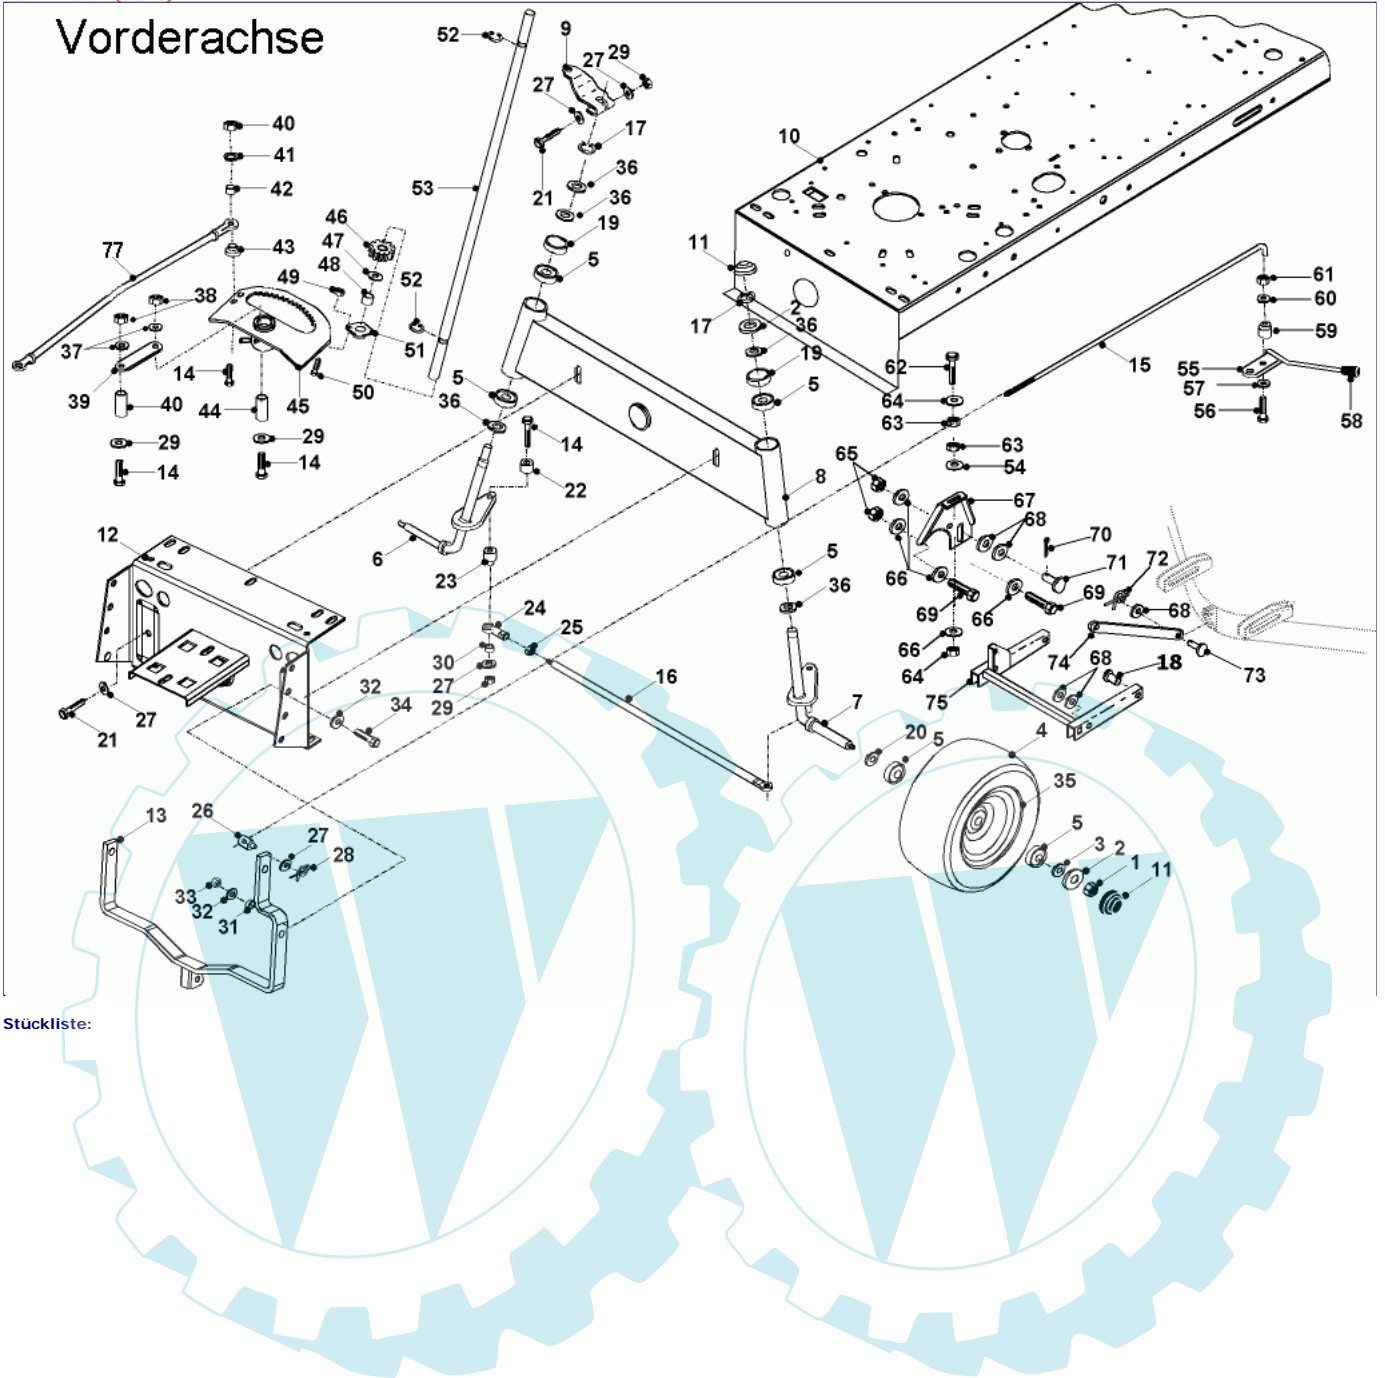

Vorderachse (#5/0)

Vorderachse

Stückliste:

02	06-30-1281-00	U-Scheibe 46mm x 13mm ID	1.0000 St
03	06-08-80036-00	U-Scheibe M12x24x1,6	1.0000 St
04	06-19-80024-00	Mantel Vorderrad	1.0000 St
05	06-10-8022-00	Lager (Radlager)	1.0000 St
06	06-32-89620-00	Achsschenkel re, A-Serie	1.0000 St
07	06-32-70151-00	Achsschenkel li, A-Serie	1.0000 St
08	06-32-70147-00	Vorderachse Park-20,	1.0000 St
09	06-32-7025-00	Lenkhebel	1.0000 St
10	06-30-71872-00	Seitenplatte, Netz, links	1.0000 St
11	06-14-8118-00	Radkappe	1.0000 St
12	06-27-1155-50	Rahmenvorderteil	1.0000 St
13	06-32-70098-00	Spannbügel Park-20	1.0000 St
14	06-01-8217-00	Schraube 3/8 Unf x 3 1/2 Ht	1.0000 St
15	06-31-89632-00	Gestänge	1.0000 St
16	06-31-3183-00	Spurstange ab Bj.'95 10MM	1.0000 St
17	36-90710-00019	Seegering 19, außen	1.0000 St
18	06-31-3368-00	Haltebolzen Mähwerk vorn	1.0000 St
19	06-30-1279-00	Distanzbuchse 32mmx19,5mm i.D.	1.0000 St
20	06-08-8299-00	U-Scheibe 19mm (Rider)	1.0000 St
21	06-01-8215-00	Schraube 3/8 Unf x 2.1/4 Ht	1.0000 St
22	06-31-3024-00	Buchse	1.0000 St
23	06-31-3371-00	Buchse	1.0000 St
24	06-10-8726-00	Kugelkopf 10mm	1.0000 St
25	06-04-8721-00	Kontermutter M10, flach	1.0000 St
26	06-18-8055-00	Schraubbolzen	1.0000 St
27	06-08-8201-00	"U-Scheibe 3/8"" T3 HP"	1.0000 St
28	06-11-8367-00	Sicherungssplint Mähwerk	1.0000 St
29	06-04-8202-00	"Mutter 3/8""UNF selbstsichernd"	1.0000 St
30	06-31-3027-00	Distanzbuchse 9 x 8,3mm i.D.	1.0000 St
31	06-31-3027-00	Distanzbuchse 9 x 8,3mm i.D.	1.0000 St
32	06-08-8197-00	"U-Scheibe 5/16"" T4 Hp"	1.0000 St
33	06-04-8275-00	"Mutter 5/16""UNF selbstsichernd"	1.0000 St
34	06-02-8196-00	"Schraube 5/16""Unf x 1""Ht"	1.0000 St
35	06-32-7011-50	Felge Vorderrad, silber	1.0000 St
36	06-30-1279-00	Distanzbuchse 32mmx19,5mm i.D.	1.0000 St
37	06-08-8201-00	"U-Scheibe 3/8"" T3 HP"	1.0000 St
38	06-04-8202-00	"Mutter 3/8""UNF selbstsichernd"	1.0000 St
39	06-27-1024-00	Verbindungsblech	1.0000 St
40	06-31-3375-00	Hülse	1.0000 St
41	06-08-8201-00	"U-Scheibe 3/8"" T3 HP"	1.0000 St
42	06-18-30169-00	"Scheibe 7mm x 3/8""	1.0000 St
43	06-31-3396-00	Hülse	1.0000 St
44	06-31-3374-00	Distanzbuchse	1.0000 St
45	06-32-70158-00	Drehkranz (17 Zähne)	1.0000 St
46	06-21-31121-00	Zahnrad (12 Zähne)	1.0000 St
47	06-08-8227-00	"Scheibe 5/8"" T3 Lp"	1.0000 St
48	06-18-4015-00	Distanzbuchse	1.0000 St
49	06-04-8275-00	"Mutter 5/16""UNF selbstsichernd"	1.0000 St
50	06-02-8276-00	"Schraube 5/16""UNF x 3/4""	1.0000 St
51	06-10-8017-00	Lagerbock	1.0000 St
52	06-07-8234-00	"Sicherungsring 5/8""	1.0000 St
53	06-31-3284-00	Lenksäule A-18	1.0000 St
54	06-08-8197-00	"U-Scheibe 5/16"" T4 Hp"	1.0000 St
55	06-32-7006-01	Spannhebel	1.0000 St
56	06-01-8208-00	"Schraube 5/16""Unfx1,3/4""	1.0000 St
57	06-08-8197-00	"U-Scheibe 5/16"" T4 Hp"	1.0000 St
58	06-14-9462-00	Schutzkappe	1.0000 St
59	06-18-8337-00	Distanzbuchse	1.0000 St
60	06-08-8197-00	"U-Scheibe 5/16"" T4 Hp"	1.0000 St
61	06-04-8275-00	"Mutter 5/16""UNF selbstsichernd"	1.0000 St
62	06-01-8507-00	Schraube M8 x 70	1.0000 St
63	06-08-8235-00	"Scheibe 5/16"" gezahnt"	1.0000 St
64	36-90649-00008	Mutter M8	1.0000 St
65	06-04-8275-00	"Mutter 5/16""UNF selbstsichernd"	1.0000 St
66	06-08-8197-00	"U-Scheibe 5/16"" T4 Hp"	1.0000 St
67	06-27-1151-00	Mähwerks-Aufhängung	1.0000 St
68	06-08-80036-00	U-Scheibe M12x24x1,6	1.0000 St
69	06-02-8276-00	"Schraube 5/16""UNF x 3/4""	1.0000 St
70	06-07-8232-00	Sicherungsring	1.0000 St
71	06-31-3394-00	Haltebolzen Mähwerk	1.0000 St
72	06-31-3394-00	Haltebolzen Mähwerk	1.0000 St
73	06-31-3382-00	Splintbolzen Druckstange Mähwerke	1.0000 St
74	06-29-2039-00	Haltearm Mähwerk, C-93C, 28 cm	1.0000 St
75	06-32-7037-01	Aufhängung vorne	1.0000 St
76	06-31-3368-00	Haltebolzen Mähwerk vorn	1.0000 St
77	06-31-30078-00	Schubstange, Lenkung	1.0000 St