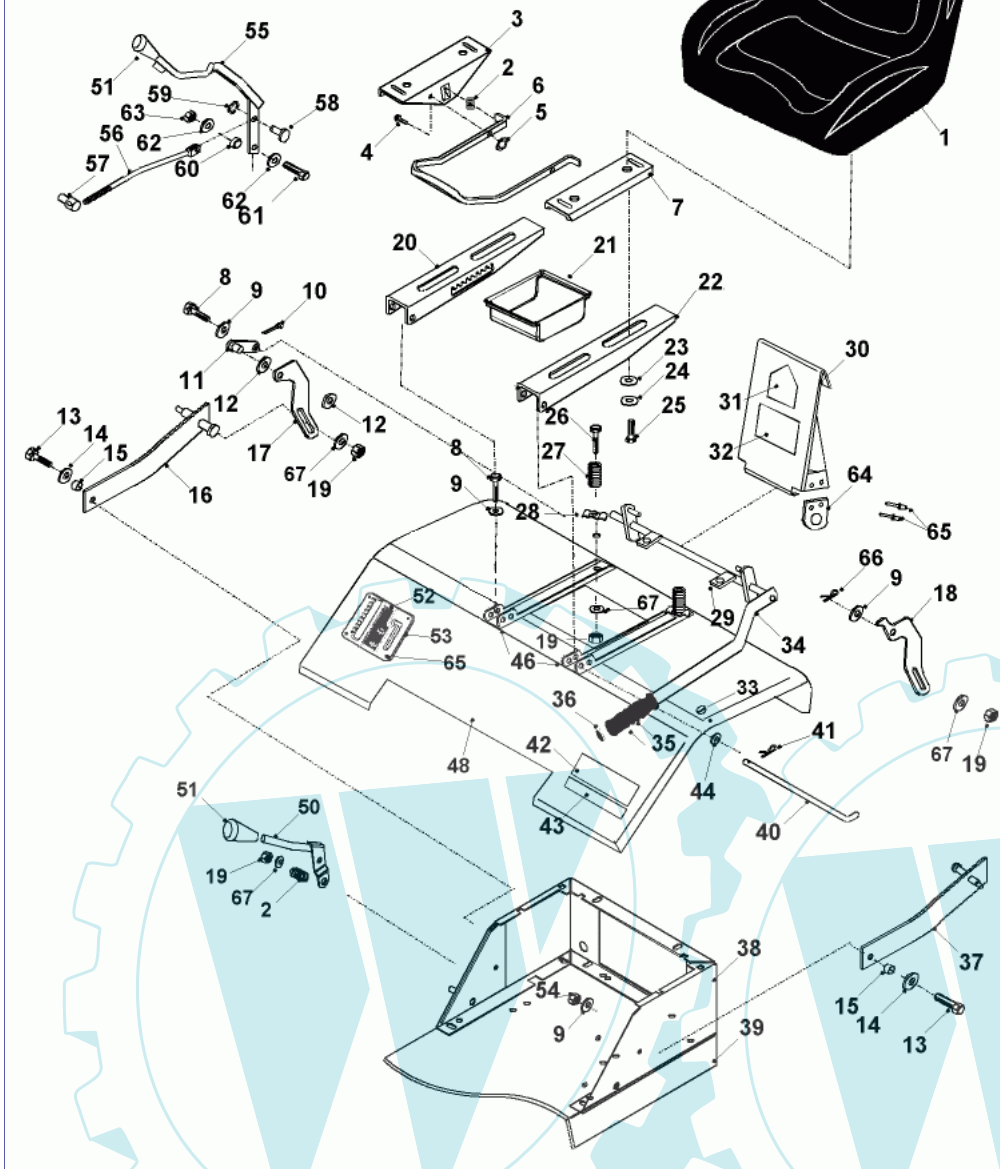

39 referenz(en)

Stückliste:

Ref. #	Artikelnr.	Artikelname	Menge	Beschreibung
01	06-14-9472-00	Fahrersitz für A-Serie	1.0000	St
02	06-25-8311-00	Feder	1.0000	St
03	06-30-1179-00	Sitzversteller re	1.0000	St
04	06-12-8558-00	"Niete 1/4" x 1/2"	1.0000	St
05	06-08-8687-00	Klemmscheibe	1.0000	St
06	06-30-2031-00	Verstellhebel Sitz	1.0000	St
07	06-30-1180-00	Sitzversteller li	1.0000	St
08	06-02-8276-00	"Schraube 5/16" UNF x 3/4"	1.0000	St
09	06-08-8197-00	"U-Scheibe 5/16" T4 Hp"	1.0000	St
10	06-07-8233-00	"Sicherungsstecker 1/8" x 1"	1.0000	St
11	06-32-70021-00	Zapfen PTO-Betätigung	1.0000	St
12	06-08-80036-00	U-Scheibe M12x24x1,6	1.0000	St
13	06-01-8206-00	"Schraube 5/16" UNFx 1.1/4"	1.0000	St
14	06-08-1044-00	"Scheibe 5/16" id x 1.1/2" ad"	1.0000	St
15	06-31-3027-00	Distanzbuchse 9 x 8,3mm i.D.	1.0000	St
16	06-32-7259-00	Halteam KM rechts	1.0000	St
17	06-27-1142-00	Halter Halteam rechts	1.0000	St
18	06-30-71771-00	Halter Halteam links	1.0000	St
19	06-04-8202-00	"Mutter 3/8" UNF selbstsichernd"	1.0000	St
20	06-32-71737-00	Schiene Sitzverstellung rechts	1.0000	St
21	06-14-94967-00	Werkzeugablage Westwood 2001	1.0000	St
22	06-32-71736-00	Schiene Sitzverstellung links	1.0000	St
23	06-08-1044-00	"Scheibe 5/16" id x 1.1/2" ad"	1.0000	St
24	06-08-80040-00	Kronen-Sicherungsring M10	1.0000	St
25	36-90100-08020	Schraube M8x20	1.0000	St
26	06-01-8550-00	"Schraube 3/8" UNFx1.1/2"	1.0000	St
27	06-25-8456-00	Sitzfeder	1.0000	St
28	06-27-8354-00	Sitzfederhalter	1.0000	St
29	06-32-7333-00	PTO Aufhängungsplatte	1.0000	St
30	06-30-20154-00	PTO Klappe	1.0000	St
31	06-35-8046-00	Aufkleber Gefahr, Deckel	1.0000	St
32	06-35-8912-00	Aufkleber Riemenführung KM	1.0000	St
33	06-14-9466-00	Gummistopper	1.0000	St