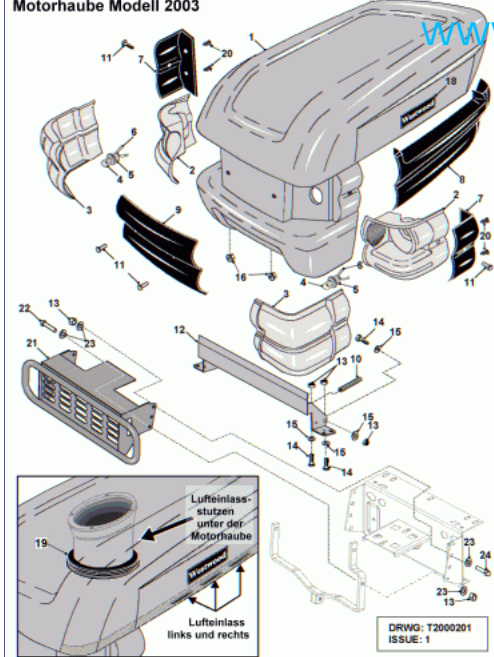

77 referenz(en)

Stückliste:

Ref. #	Artikelnr.	Artikelname	Menge	Beschreibung
01	06-14-80121-00	Motorhaube WESTWOOD	1.0000 St	
02	06-14-80114-00	Lampenreflektor links,	1.0000 St	
03	06-14-80112-00	Lampenglas links,	1.0000 St	
04	06-44-80085-00	Birne 21 Watt - Hella	2.0000 St	
05	06-44-8161-00	Lampenfassung	1.0000 St	
06	06-44-8139-00	Kabel u.Stecker	1.0000 St	
07	06-14-80117-00	Halterung Lampenreflektor, li	1.0000 St	
08	06-14-80119-00	Motorverkleidung, links	1.0000 St	
09	06-14-80116-00	Motorhaubenverkleidung, vorn	1.0000 St	
10	06-25-8052-00	Verschlussfeder Haube	1.0000 St	
11	06-01-80037-00	Schraube, Linsenkopf, Inbus, M8x25mm	1.0000 St	
12	06-32-71814-00	Befestigung, Motorhaube	1.0000 St	
13	06-04-8275-00	"Mutter 5/16""UNF selbstsichernd"	10.0000 St	
14	36-90100-08025	Schraube M8x25	1.0000 St	
15	36-90700-00008	U-Scheibe U8	1.0000 St	
16	06-04-80014-00	Sicherungsmutter M5	1.0000 St	
17	06-31-3061-03	Buchse	1.0000 St	
18	06-35-80261-00	"Aufkleber ""WESTWOOD"""	1.0000 St	
19	24-4832	Kantenschutz neu	1.0000 St	
20	06-14-80123-00	Befestigung	1.0000 St	
21	06-32-71749-00	Rammschutz	1.0000 St	
22	06-01-8206-00	"Schraube 5/16""UNFx 1.1/4"""	1.0000 St	
23	06-08-8693-00	Scheibe	1.0000 St	
24	06-02-8196-00	"Schraube 5/16""Unf x 1""Ht"	1.0000 St	