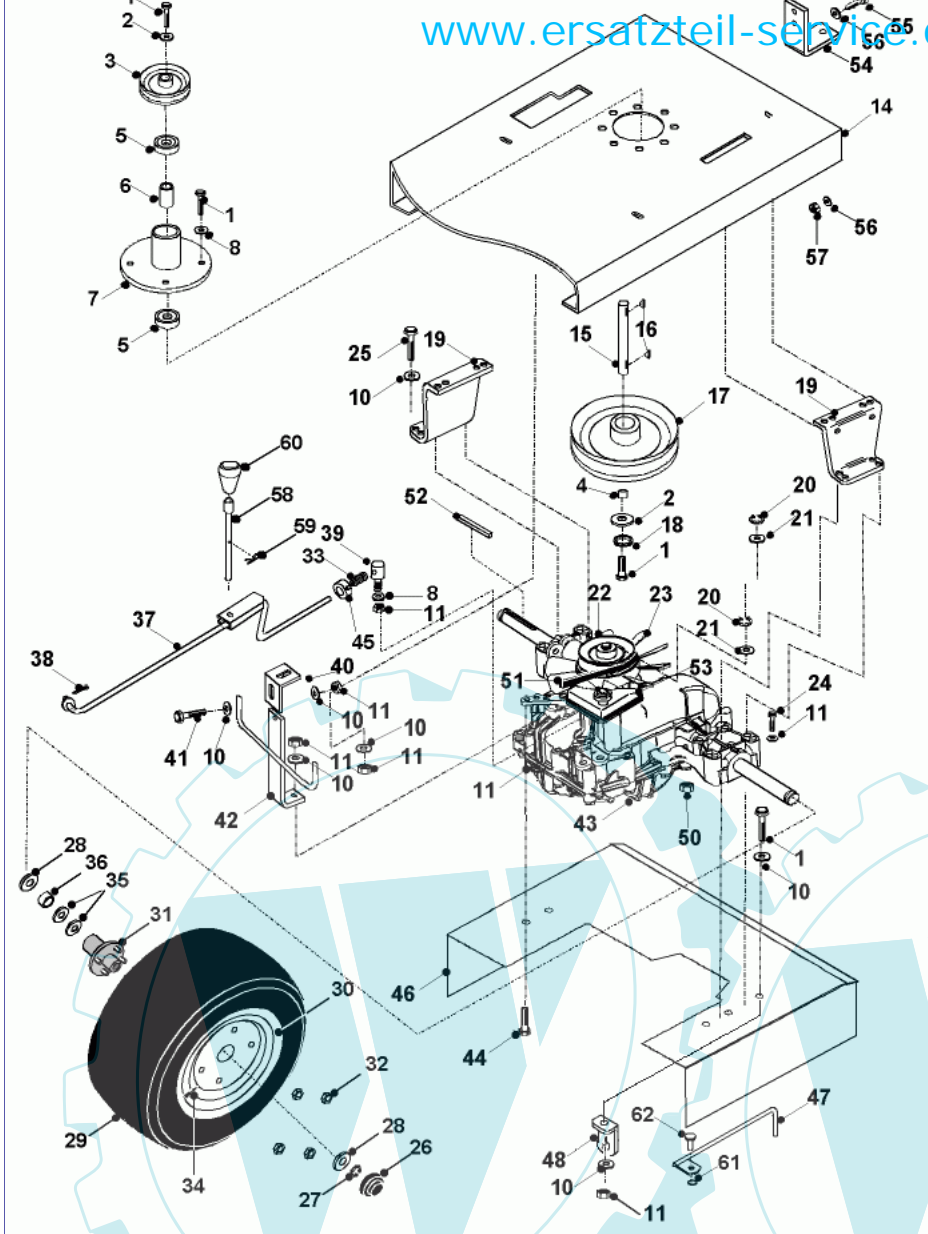

Stückliste:

Ref. #	Artikelnr.	Artikelname	Menge	Beschreibung
01	06-02-8196-00	"Schraube 5/16""Unf x 1""Ht"	1.0000	St
02	06-08-8198-00	Scheibe 8x26x3 mm	1.0000	St
03	06-20-80004-00	"Riemenscheibe PTO, 5""	1.0000	St
04	06-31-3062-00	Scheibe	1.0000	St
05	06-10-8116-00	Kugellager NTN 6203-LLU	1.0000	St
06	06-31-3348-00	Buchse	1.0000	St
07	06-40-8358-00	Lagergehäuse Kpl.	1.0000	St
08	06-08-8195-00	"U-Scheibe 5/16"" T3 LP"	1.0000	St
09	06-30-1385-00	Bremsbügel	1.0000	St
10	06-08-8197-00	"U-Scheibe 5/16"" T4 Hp"	1.0000	St
11	06-04-8275-00	"Mutter 5/16""UNF selbstsichernd"	1.0000	St
14	06-32-7024-50	Fahrgestell komplett, neue Farbe	1.0000	St
15	06-31-3060-00	Welle	1.0000	St
16	06-09-8239-00	Keil	1.0000	St
17	06-20-8707-00	"Riemenscheibe 7""	1.0000	St
18	06-08-8235-00	"Scheibe 5/16"" gezahnt"	1.0000	St
19	06-30-70259-00	Hydrostat Anbaukonsole	1.0000	St
20	16-900701-00014	Seegerring außen 14mm	1.0000	St
21	06-08-9178-00	"Scheibe 9/16"" T4 LP"	1.0000	St
22	06-20-08116-00	Riemenscheibe	1.0000	St
23	06-14-80070-00	Lüfter Getriebe K46	1.0000	St
24	06-01-8211-00	"Schraube 5/16""UNFx2.1/2""	1.0000	St
25	06-01-8323-00	"Schraube 5/16"" UNF X 3""	1.0000	St
26	06-14-8118-00	Radkappe	1.0000	St
27	36-90710-00019	Seegerring 19, außen	1.0000	St
28	06-30-1278-00	Scheibe 46x19,5mm	1.0000	St
29	06-19-80012-00	Mantel Hinterrad 20x8-8	1.0000	St
30	06-19-80011-00	Felge, Hinterrad 20x8-8	1.0000	St
31	06-19-80020-00	"Radnabe 20"" mit Bolzen M10"	1.0000	St
32	06-04-80009-01	Radmutter M10	1.0000	St
33	06-25-8083-00	Druckfeder E-2002HY	1.0000	St
34	06-14-8892-00	Ventil kpl.	1.0000	St
35	06-08-8299-00	U-Scheibe 19mm (Rider)	1.0000	St
36	06-31-3249-00	Buchse f. Getriebeachse	1.0000	St
37	06-32-71741-00	Bremsgestänge	1.0000	St