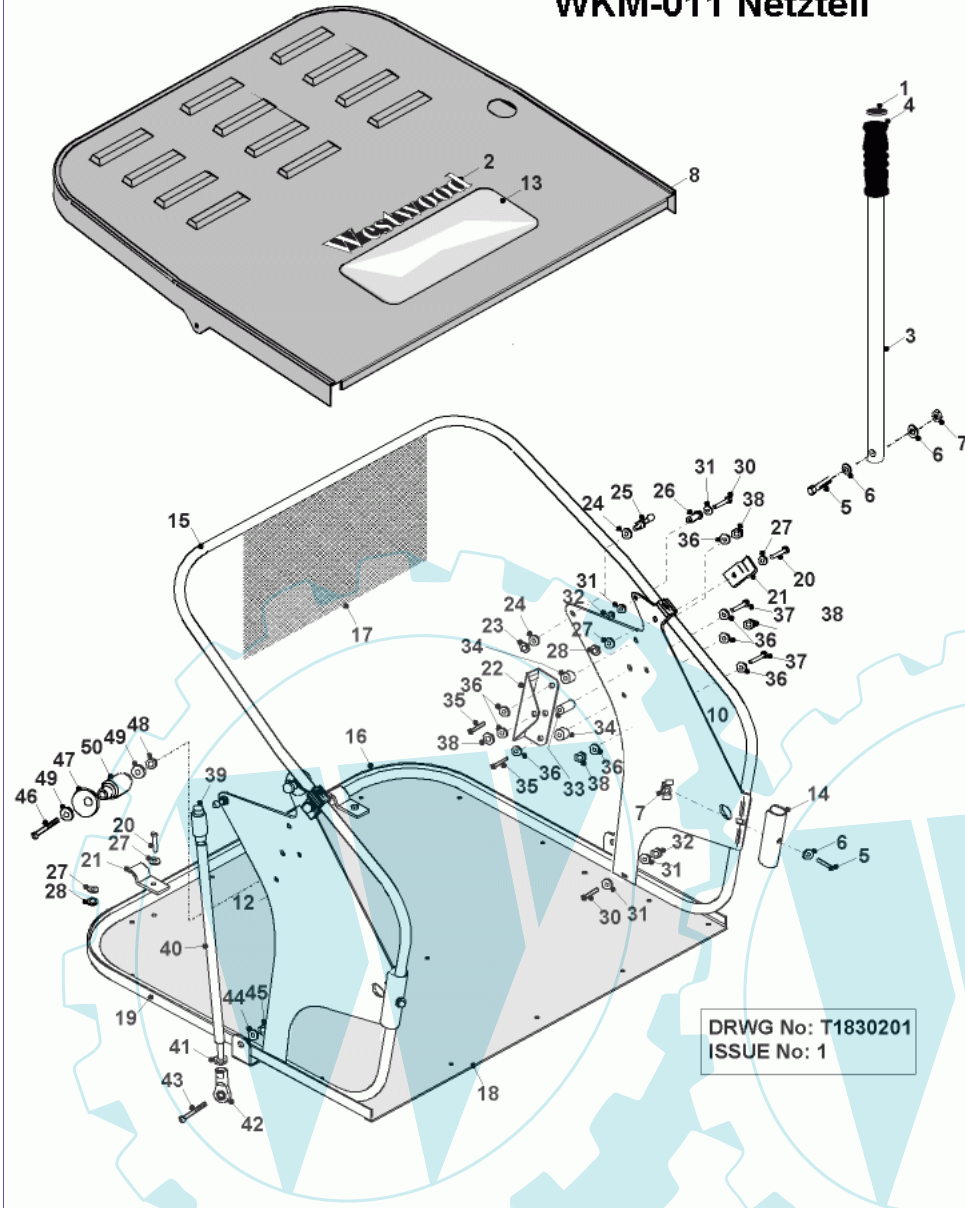

WKM-011 Netzteil

DRWG No: T1830201
ISSUE No: 1

Stückliste:

Ref. #	Artikelnr.	Artikelname	Menge	Beschreibung
01	06-14-8805-00	Griffkappe A-18	1.0000	St
02	24-9370	"Aufkleber ""WESTWOOD""	1.0000	St
03	06-48-4028-00	Entleerungshebel	1.0000	St
04	06-38-9365-00	Gummigriff f. Aushebung	1.0000	St
05	36-90100-06035	Schraube M6x35	1.0000	St
06	36-90700-00006	U-Scheibe U6	1.0000	St
07	06-04-93819-00	Klemmmutter M6x3mm	1.0000	St
08	06-32-70185-00	Netzdeckel	1.0000	St
10	06-30-71872-00	Seitenplatte, Netz, links	1.0000	St
12	06-30-71873-00	Seitenplatte, Netz, rechts	1.0000	St
13	06-14-8715-00	Sichtfenster ohne Rahmen	1.0000	St
14	06-30-1496-00	Klemmlasche	1.0000	St
15	06-17-40068-00	Netzrahmen oben	1.0000	St
16	06-17-40069-00	Netzrahmen unten	1.0000	St
17	06-38-94719-01	Fangnetz KM-5000, WKM-010	1.0000	St
18	06-30-10583-00	Bodenblech	1.0000	St
19	06-30-70264-00	seitliche Verstärkung	1.0000	St
20	36-90100-06020	Schraube M6x20	1.0000	St
21	06-30-10084-00	Halteklammer	1.0000	St
22	06-30-71773-00	Führung für Kipphebel	1.0000	St
23	36-90650-00010	Mutter M10, selbstsichernd	1.0000	St
24	06-08-8228-00	"Scheibe 3/8"" T4 Hp"	1.0000	St
25	06-18-30249-00	Bajonet-Verschluss	1.0000	St
26	06-18-3210-00	Führungshülse	1.0000	St
27	36-90700-00006	U-Scheibe U6	1.0000	St
28	36-90650-00006	Mutter M6, selbstsichernd	1.0000	St
30	36-90100-06040	Schraube M6x40	1.0000	St
31	36-90700-00006	U-Scheibe U6	1.0000	St
32	36-90650-00006	Mutter M6, selbstsichernd	1.0000	St
33	06-31-3308-00	Distanzscheibe 32x14x10ld	1.0000	St