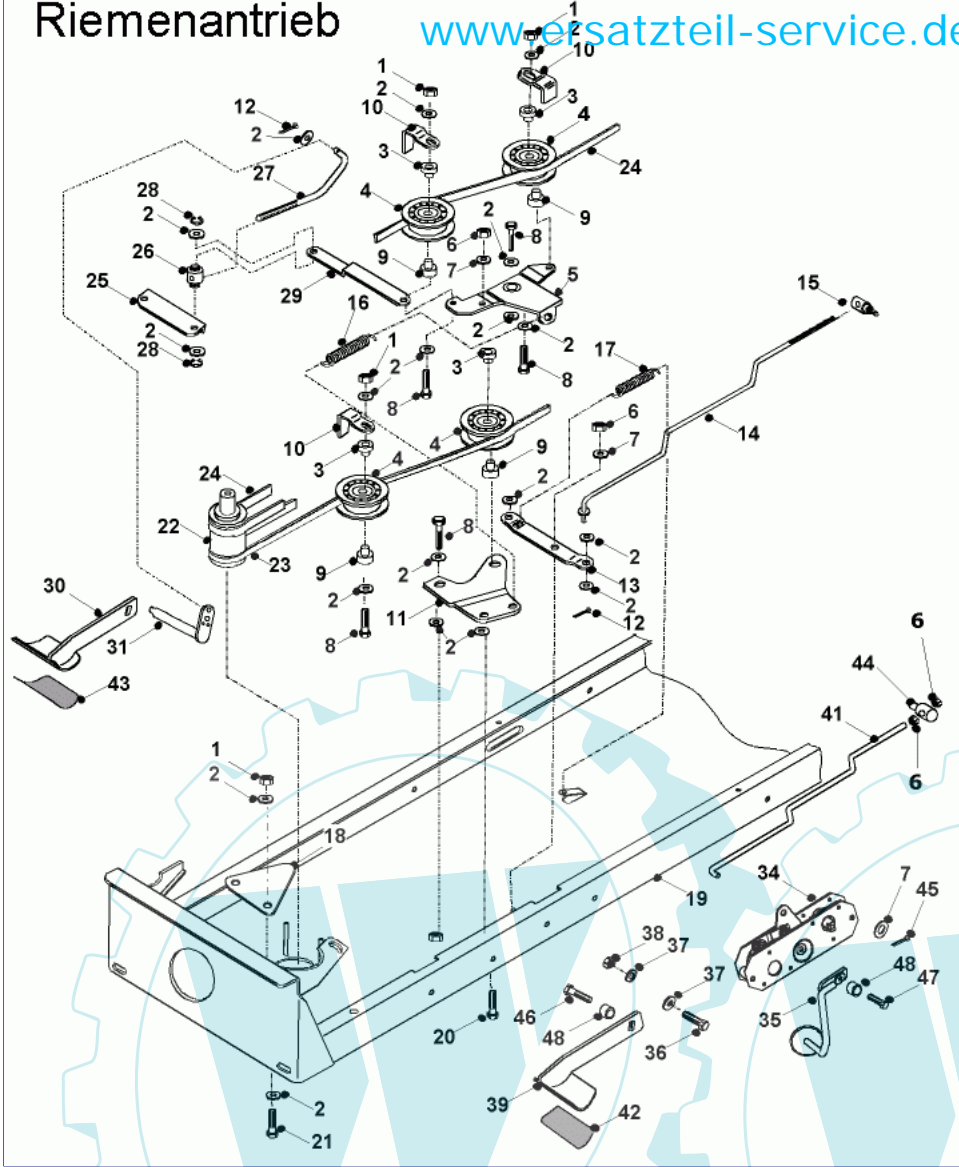

23 referenz(en)

Stückliste:

Ref. #	Artikelnr.	Artikelname	Menge	Beschreibung
01	06-14-80121-00	Motorhaube WESTWOOD	1.0000	St
02	06-08-8197-00	"U-Scheibe 5/16"" T4 Hp"	1.0000	St
03	06-18-8316-00	Buchse f.Spannrolle	1.0000	St
04	06-20-8115-00	Spannrolle	1.0000	St
05	06-32-70205-00	Platte, Spannrollen, Antrieb	1.0000	St
06	06-04-8202-00	"Mutter 3/8""UNF selbstsichernd"	1.0000	St
07	06-08-8201-00	"U-Scheibe 3/8"" T3 HP"	1.0000	St
08	06-01-8209-00	"Schraube 5/16""UNF x 2"" H"	1.0000	St
09	06-31-3511-00	Führungshülse	1.0000	St
10	06-27-1058-00	Riemenrückhaltebugel	1.0000	St
11	06-32-70129-00	Umlenplatte	1.0000	St
12	06-06-8233-00	"Splint 1/8"" X 1""	1.0000	St
13	06-27-1038-00	Hebel	1.0000	St
14	06-32-7087-01	PTO - Einschaltthebel	1.0000	St
15	06-18-8061-00	Steckbolzen	1.0000	St
16	06-25-8122-01	Feder	1.0000	St
17	06-25-8496-00	Kupplungsfeder	1.0000	St
18	06-30-20070-00	Halter Kupplung	1.0000	St
19	06-32-7024-00	Fahrzeugrahmen	1.0000	St
20	06-01-8208-00	"Schraube 5/16""Unfx1.3/4""	1.0000	St
21	06-02-8276-00	"Schraube 5/16""UNF x 3/4""	1.0000	St
22	06-31-3305-00	Antriebswelle Motor bei Magstop-Kupplung	1.0000	St
23	06-22-9508-00	Fahrtriebsriemen ECHOTRAK	1.0000	St
24	06-22-80010-00	Keilriemen A80 - Fußhydro m.	1.0000	St
25	06-30-10468-00	Haltewinkel	1.0000	St
26	06-18-8061-00	Steckbolzen	1.0000	St
27	06-31-30095-00	Strebe	1.0000	St
28	36-90710-00019	Seegerring 19, außen	1.0000	St
29	06-30-10697-00	Halteblech	1.0000	St
30	06-30-71740-00	Bremspedal	1.0000	St
31	06-32-70203-00	Kupplungspedal, Halter	1.0000	St
34	06-40-10021-00	Wegewandler	1.0000	St
35	06-32-71738-00	Rückwärts Pedal, WW2001	1.0000	St
36	06-01-8207-00	"Schraube 5/16""UNF x 1.1/2""	1.0000	St
37	06-08-8197-00	"U-Scheibe 5/16"" T4 Hp"	1.0000	St
38	06-04-8275-00	"Mutter 5/16""UNF selbstsichernd"	1.0000	St
39	06-32-71740-00	Vorwärts Pedal, WW2001	1.0000	St
41	06-31-30096-00	Schaltgestänge	1.0000	St